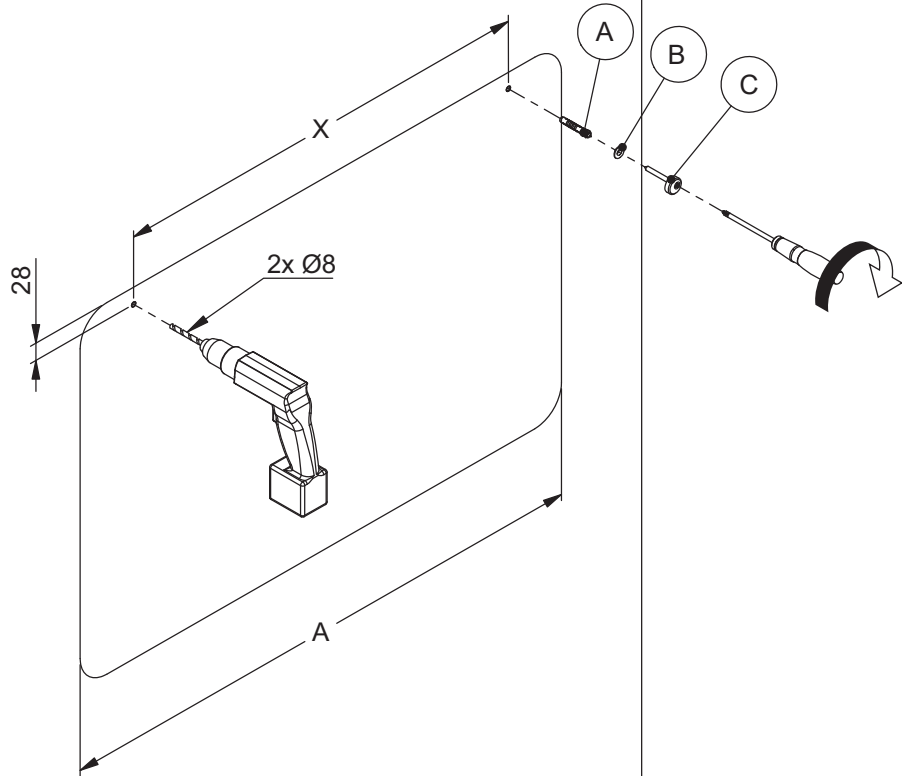

DANSANI
BATHROOM DESIGN

1

| | | |
|--|--|--|
|  |  |  |
| 2x 5-501 | 2x 544700100 | 2x 29351004 |

| | |
|--------------------------------|-------------------------------|
| A: 900 mm 1200 mm | X: 700 mm 900 mm |
|--------------------------------|-------------------------------|